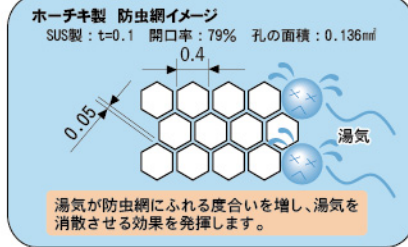

### 住警器

偵煙SS-2LT-10HC  
 偵熱SS-FL-10HC  
 HOCHIKI專利技術極密防蟲網  
 降低誤報情形  
 日本原裝進口